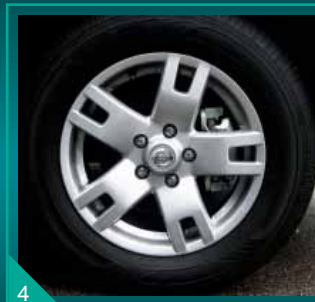

Аксессуары, представленные на противоположной странице:

1/ X-TRAIL, оснащенный передней дугой⁽⁰⁸⁾, молдингами колесных арок⁽²⁰⁾, дефлекторами боковых дверей⁽²²⁾, боковыми молдингами⁽¹⁵⁾, боковыми дугами с подножками⁽¹⁸⁾, противотуманными фарами, встроенными в бампер⁽¹⁰⁾ и легкосплавными дисками 17"⁽⁰⁴⁾.

Противотуманные фары и литые диски 17" входят в стандартную комплектацию.