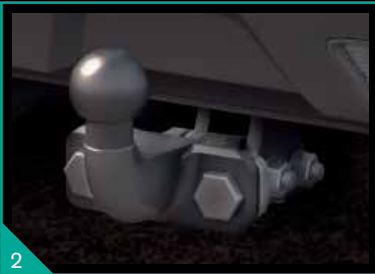

2

3

4

X-TRAIL прекрасно подходит для перевозки грузов и буксировки прицепа, а предлагаемые тягово-сцепные устройства и аксессуары к ним позволят максимально использовать его возможности. Держатель для велосипедов, легко крепящийся к тягово-сцепному устройству, позволяет безопасно перевозить два велосипеда. Благодаря низкому расположению крепления, велосипеды легко устанавливаются и снимаются. Предлагаются крепления к дополнительной проводке с 7-штырьковым разъемом.

Представленные аксессуары:

Тягово-сцепные устройства дают возможность полностью раскрыть способность Вашего X-TRAIL буксировать тяжелый прицеп или трейлер с необычайной легкостью (буксировка грузов до 2200 кг).

2/ Несъемное тягово-сцепное устройство ⁽³⁴⁾

3/ Тягово-сцепное устройство фланцевого типа ⁽³⁶⁾

4/ Съемное тягово-сцепное устройство ⁽³⁵⁾. После снятия съемного тягово-сцепного устройства, закройте несъемный элемент крышкой, чтобы предотвратить попадание грязи или пыли в его отверстие.

5/ Держатель для перевозки велосипедов, крепящийся к тягово-сцепному устройству ⁽³⁹⁾. Легко устанавливается на тягово-сцепное устройство, не требует регулировки и позволяет перевозить два велосипеда. А наклонный механизм обеспечивает легкий доступ к багажнику.

Аксессуары, представленные на противоположной странице:

1/ X-TRAIL, оснащенный съемным тягово-сцепным устройством ⁽³⁵⁾. Комплект дополнительной проводки с 7-штырьковым разъемом ⁽⁴¹⁾ обеспечит работу электрооборудования на Вашем прицепе или трейлере.

5