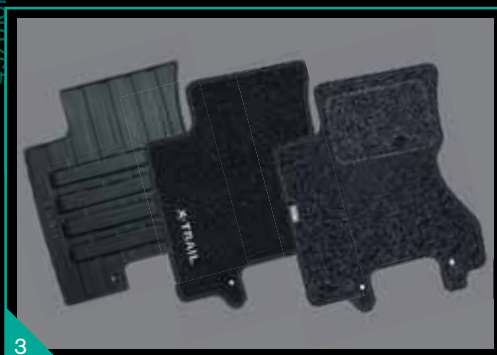

Находиться в салоне автомобиля X-TRAIL – это больше, чем просто удовольствие, если Ваш автомобиль оборудован порой небольшими, но важными мелочами, а именно: солнечными шторками, текстильными ковриками, накладками на пороги передних дверей и боковыми дугами с подсветкой. Солнечные шторки сохраняют прохладу в салоне в самые жаркие дни. А накладки на пороги передних дверей и боковые дуги с подсветкой помогут комфортно и безопасно совершить посадку и высадку из автомобиля даже в темное время суток.

Аксессуары, представленные на противоположной странице:

1/ Накладки на пороги передних дверей ⁽²³⁾ и боковые дуги ⁽⁴⁶⁾ с подсветкой, а также коврики в салон ⁽³⁰⁻³²⁾. Специально разработанные для X-TRAIL текстильные коврики с логотипом модели аккуратно крепятся к полу салона (легко снимаются для чистки). При открывании дверей, логотип X-TRAIL на накладках порогов передних дверей начинает светиться. А боковые дуги имеют встроенную подсветку, которая освещает Вам дорогу, когда Вы выходите из автомобиля.

Представленные аксессуары:

- 2/ Набор солнечных шторок для задних пассажирских окон ⁽⁶⁶⁾, для боковых задних окон ⁽⁶⁷⁾ и для окна пятой двери ⁽⁶⁸⁾.
- 3/ Стандартные текстильные коврики серого цвета ⁽³⁰⁾, велюровые текстильные коврики черного цвета ⁽³¹⁾, а также резиновые коврики ⁽³²⁾.
- 4/ Боковые дуги с встроенной подсветкой ⁽⁴⁶⁾.

465
12
564
2157
//
45
81
01
589
//
25
201